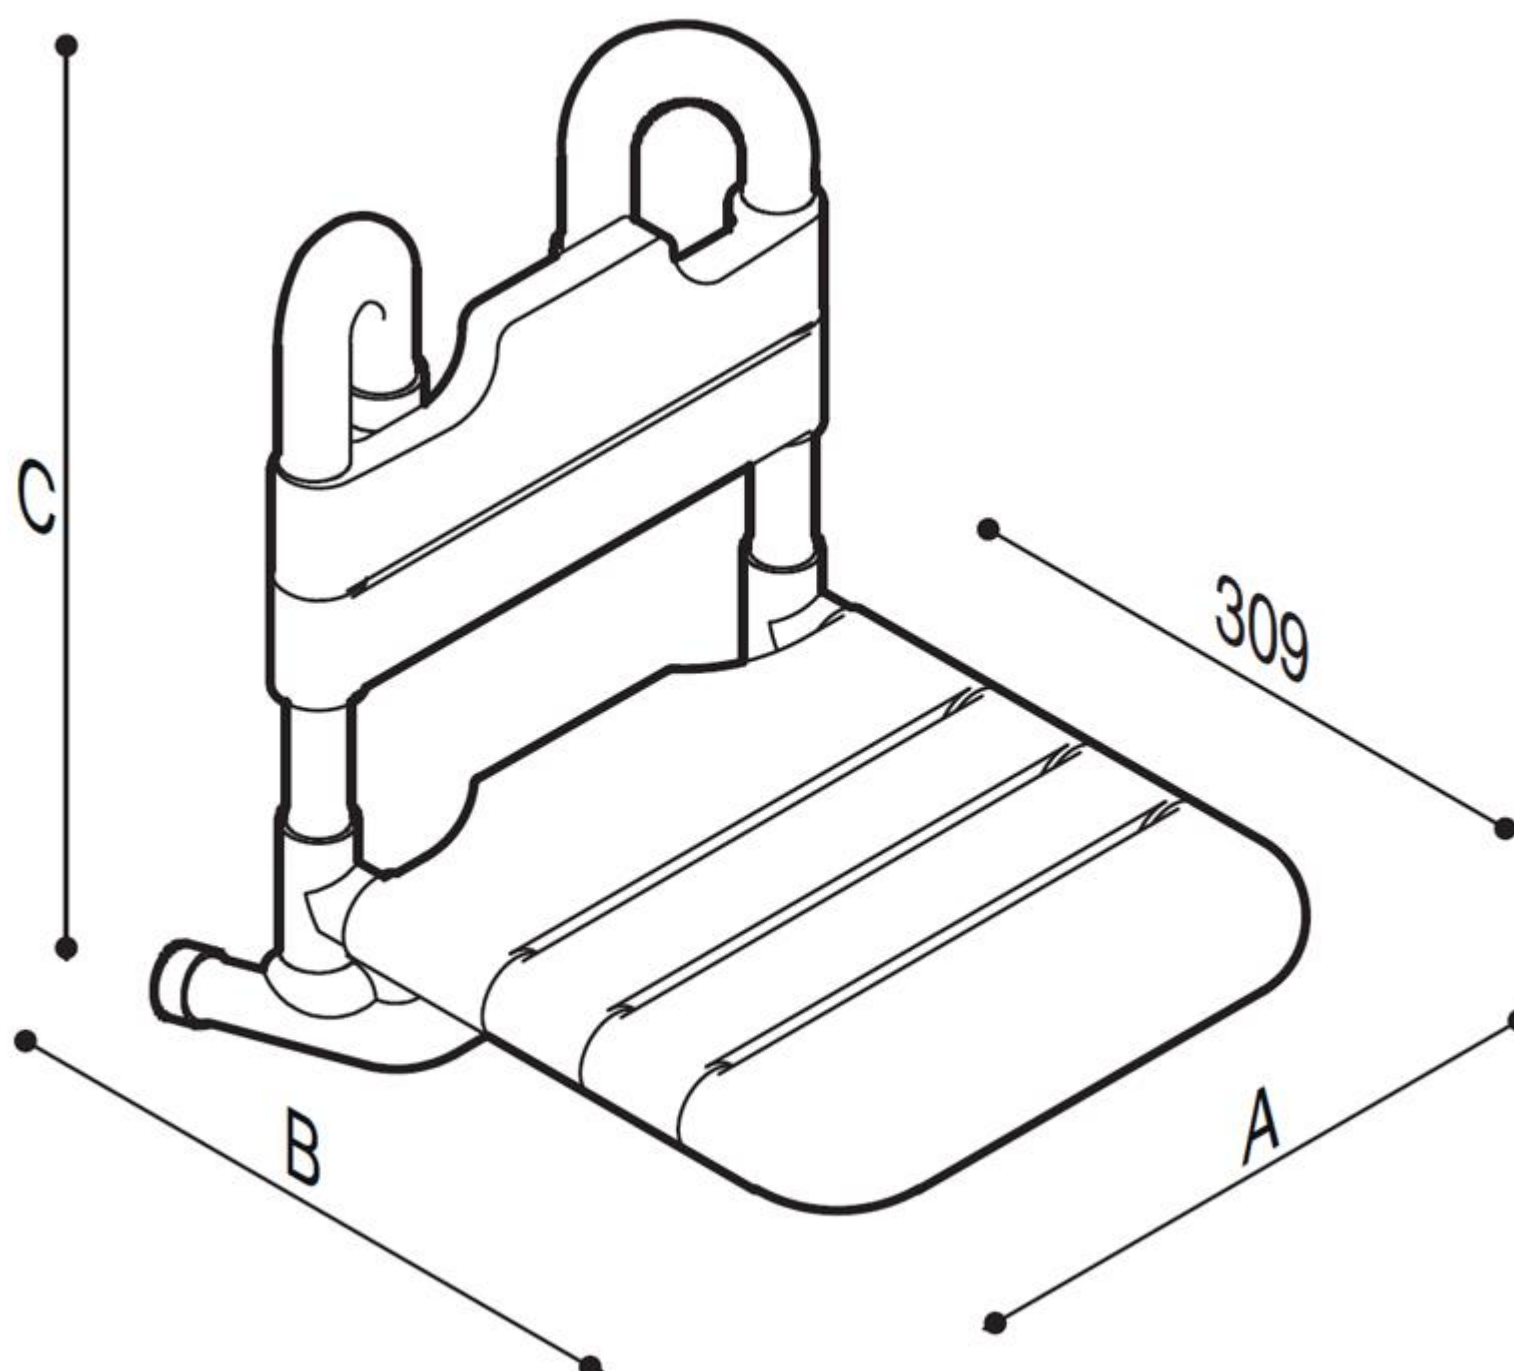

TUBOCOLOR SIÈGE DE DOUCHE suspendu pour coin avec dossier

Siège de douche démontable, placé dans le coin de la douche, avec une structure en acier galvanisé, recouvert de vinyle antidérapant qui est doux et chaud au toucher. Lattes en nylon vinyle antimicrobien. Disponible en différentes couleurs.

- Convient pour un poids utilisateur à 150 kg

- Dimensions: AxBxC 404x446x476

- Couleurs disponibles :

								
B1	D2	D4	I1	I2	P4	R7	W1	Y3

TUBOCOLOR SIÈGE DE DOUCHE suspendu pour coin avec dossier

Artn°	AxBxC (mm)	Poids	Charge
G01JDS40xx	404x446x476	4.45	150

Options:

Safety grab bar for corner

G40JAS23xx

TUBOCOLOR SIÈGE DE DOUCHE suspendu pour coin avec dossier